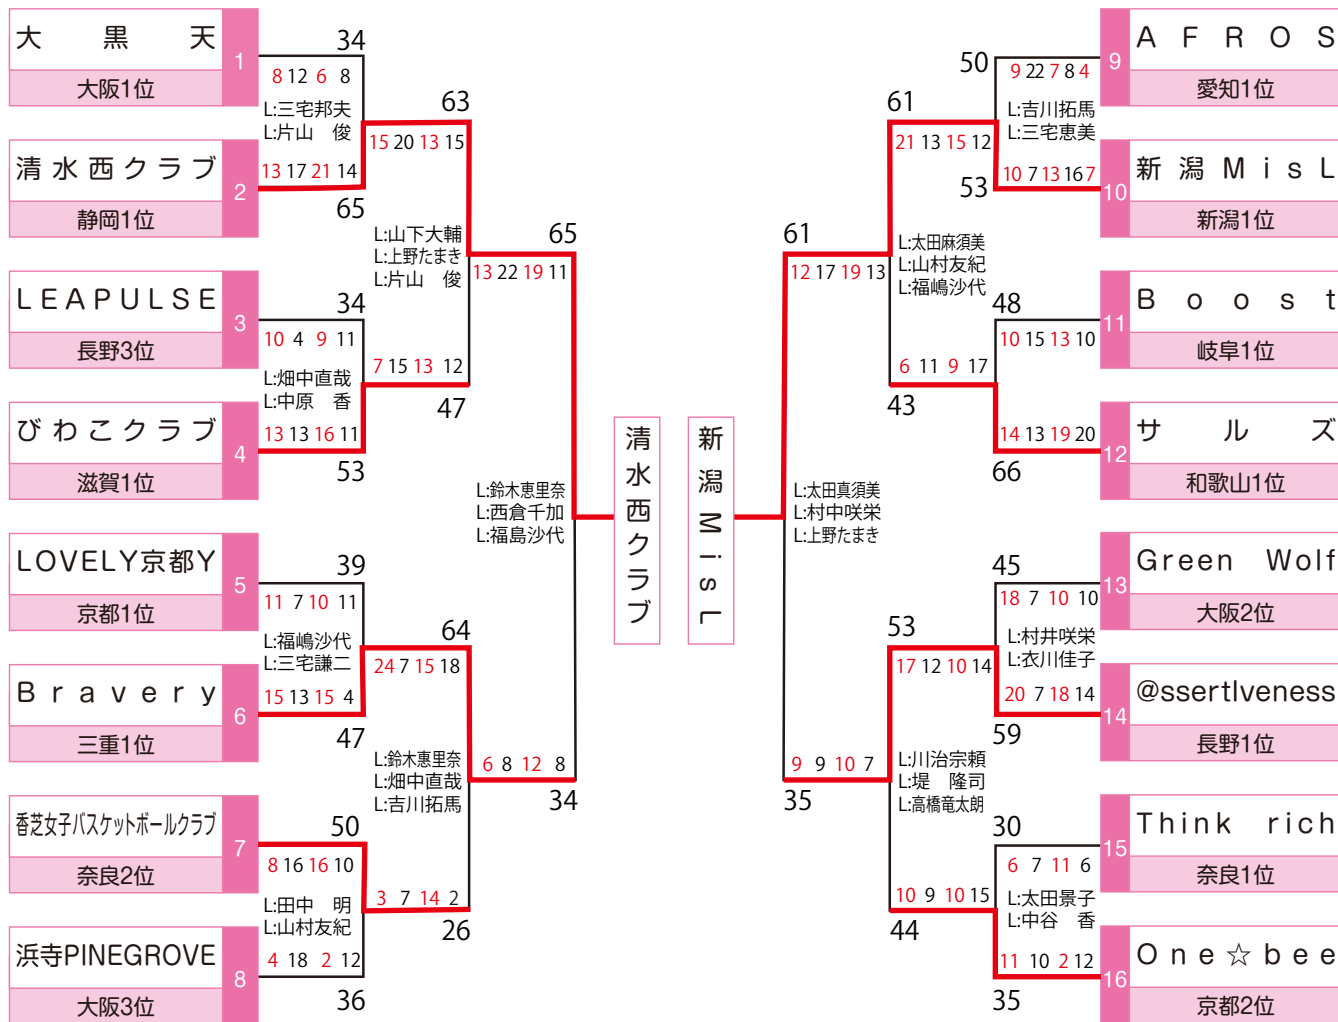

THE 2ND JAPAN SOCIETY BASKETBALL LADIES EXCHANGE GAME

第2回 日本社会人レディースバスケットボール交流大会 (中地域) 組合せ

日時/2019年10月19日(土)~10月20日(日)

会場/京都府宇治市・京都府立山城運動公園体育館 コート/メインアリーナ a・b・c

Aブロック

Bブロック

THE 2ND JAPAN SOCIETY BASKETBALL LADIES EXCHANGE GAME

第2回 日本社会人レディースバスケットボール交流大会 (中地域) 組合せ

日時/2019年10月19日(土)～10月20日(日)

会場/京都府宇治市・京都府立山城運動公園体育館 コート/メインアリーナ a・b・c

Cブロック

佐久クラブ