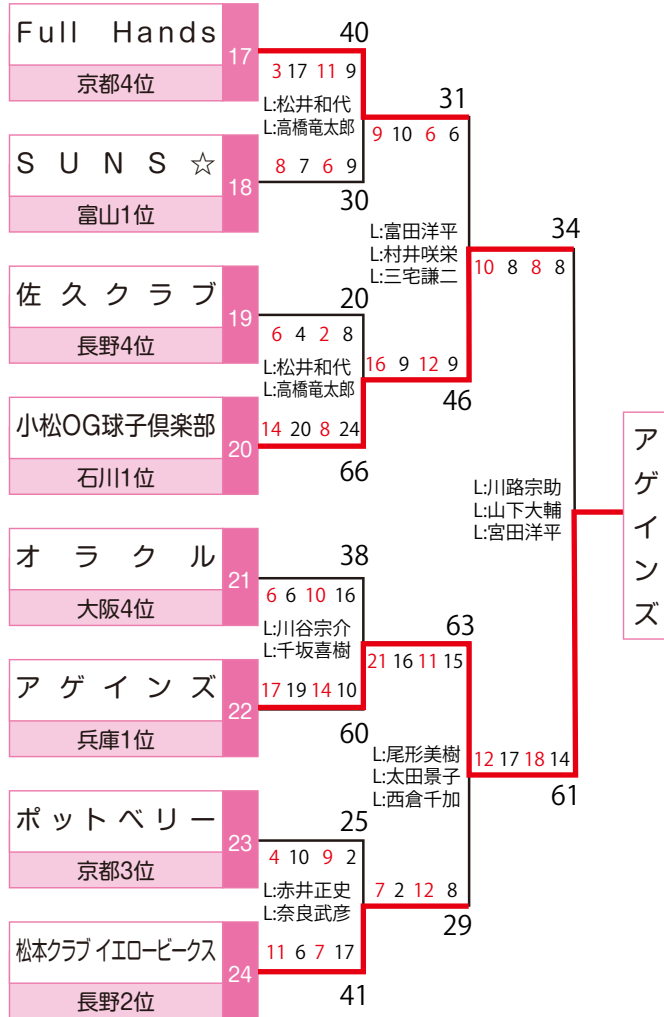

THE 2ND JAPAN SOCIETY BASKETBALL LADIES EXCHANGE GAME

第2回 日本社会人レディースバスケットボール交流大会 (中地域) 組合せ

日時/2019年10月19日(土)~10月20日(日)

会場/京都府宇治市・京都府立山城運動公園体育館 コート/メインアリーナ a・b・c

Aブロック

Bブロック

THE 2ND JAPAN SOCIETY BASKETBALL LADIES EXCHANGE GAME

第2回 日本社会人レディースバスケットボール交流大会 (中地域) 組合せ

日時/2019年10月19日(土)～10月20日(日)

会場/京都府宇治市・京都府立山城運動公園体育館 コート/メインアリーナ a・b・c

Cブロック

佐久クラブ