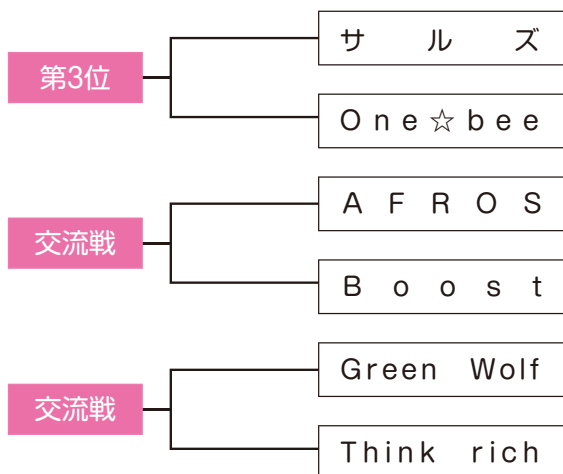

THE 2ND JAPAN SOCIETY BASKETBALL LADIES EXCHANGE GAME

第2回 日本社会人レディースバスケットボール交流大会 (中地域) 組合せ

日時/2019年10月19日(土)～10月20日(日)

会場/京都府宇治市・京都府立山城運動公園体育館 コート/メインアリーナ a・b・c

Aブロック

Bブロック

THE 2ND JAPAN SOCIETY BASKETBALL LADIES EXCHANGE GAME

第2回 日本社会人レディースバスケットボール交流大会 (中地域) 組合せ

日時/2019年10月19日(土)～10月20日(日)

会場/京都府宇治市・京都府立山城運動公園体育館 コート/メインアリーナ a・b・c

Cブロック

| | | | |
|------------|----|-------------|--|
| Full Hands | 17 | 40 | |
| 京都4位 | | 3 17 11 9 | |
| | | L:松井和代 | |
| | | L:高橋竜太郎 | |
| S U N S ☆ | 18 | 31 | |
| 富山1位 | | 9 10 6 6 | |
| | | 8 7 6 9 | |
| | | L:富田洋平 | |
| | | L:村井咲栄 | |
| | | L:三宅謙二 | |
| 佐久クラブ | 19 | 20 | |
| 長野4位 | | 6 4 2 8 | |
| | | L:松井和代 | |
| | | L:高橋竜太郎 | |
| 小松OG球子倶楽部 | 20 | 46 | |
| 石川1位 | | 14 20 8 24 | |
| | | 66 | |
| オラクル | 21 | 38 | |
| 大阪4位 | | 6 6 10 16 | |
| | | L:川谷宗介 | |
| | | L:千坂喜樹 | |
| アゲインズ | 22 | 63 | |
| 兵庫1位 | | 21 16 11 15 | |
| | | 17 19 14 10 | |
| | | L:尾形美樹 | |
| | | L:太田景子 | |
| | | L:西倉千加 | |
| ポットベリー | 23 | 25 | |
| 京都3位 | | 4 10 9 2 | |
| | | L:赤井正史 | |
| | | L:奈良武彦 | |
| 松本クラブイーロース | 24 | 29 | |
| 長野2位 | | 11 6 7 17 | |
| | | 41 | |