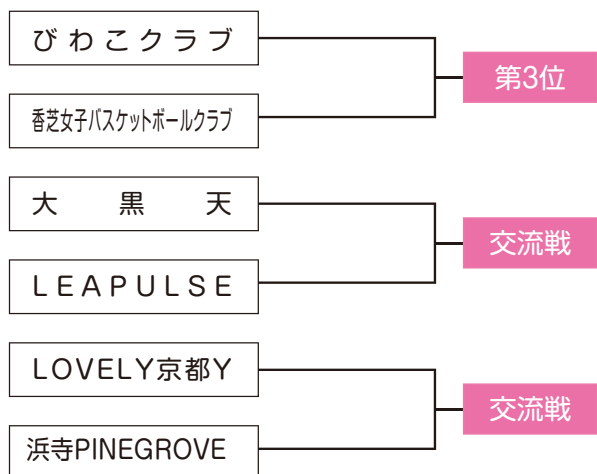

THE 2ND JAPAN SOCIETY BASKETBALL LADIES EXCHANGE GAME

第2回 日本社会人レディースバスケットボール交流大会 (中地域) 組合せ

日時/2019年10月19日(土)～10月20日(日)

会場/京都府宇治市・京都府立山城運動公園体育館 コート/メインアリーナ a・b・c

Aブロック

Bブロック

THE 2ND JAPAN SOCIETY BASKETBALL LADIES EXCHANGE GAME

第2回 日本社会人レディースバスケットボール交流大会 (中地域) 組合せ

日時/2019年10月19日(土)～10月20日(日)

会場/京都府宇治市・京都府立山城運動公園体育館 コート/メインアリーナ a・b・c

Cブロック

| | | | |
|------------|----|-------------|--|
| Full Hands | 17 | 40 | |
| 京都4位 | | 3 17 11 9 | |
| | | L:松井和代 | |
| | | L:高橋竜太郎 | |
| S U N S ☆ | 18 | 31 | |
| 富山1位 | | 9 10 6 6 | |
| | | 8 7 6 9 | |
| | | L:富田洋平 | |
| | | L:村井咲栄 | |
| | | L:三宅謙二 | |
| 佐久クラブ | 19 | 20 | |
| 長野4位 | | 6 4 2 8 | |
| | | L:松井和代 | |
| | | L:高橋竜太郎 | |
| 小松OG球子倶楽部 | 20 | 46 | |
| 石川1位 | | 14 20 8 24 | |
| | | 66 | |
| オラクル | 21 | 38 | |
| 大阪4位 | | 6 6 10 16 | |
| | | L:川谷宗介 | |
| | | L:千坂喜樹 | |
| アゲインズ | 22 | 63 | |
| 兵庫1位 | | 21 16 11 15 | |
| | | 17 19 14 10 | |
| | | L:尾形美樹 | |
| | | L:太田景子 | |
| | | L:西倉千加 | |
| ポットベリー | 23 | 25 | |
| 京都3位 | | 4 10 9 2 | |
| | | L:赤井正史 | |
| | | L:奈良武彦 | |
| 松本クラブイーロース | 24 | 29 | |
| 長野2位 | | 11 6 7 17 | |
| | | 41 | |