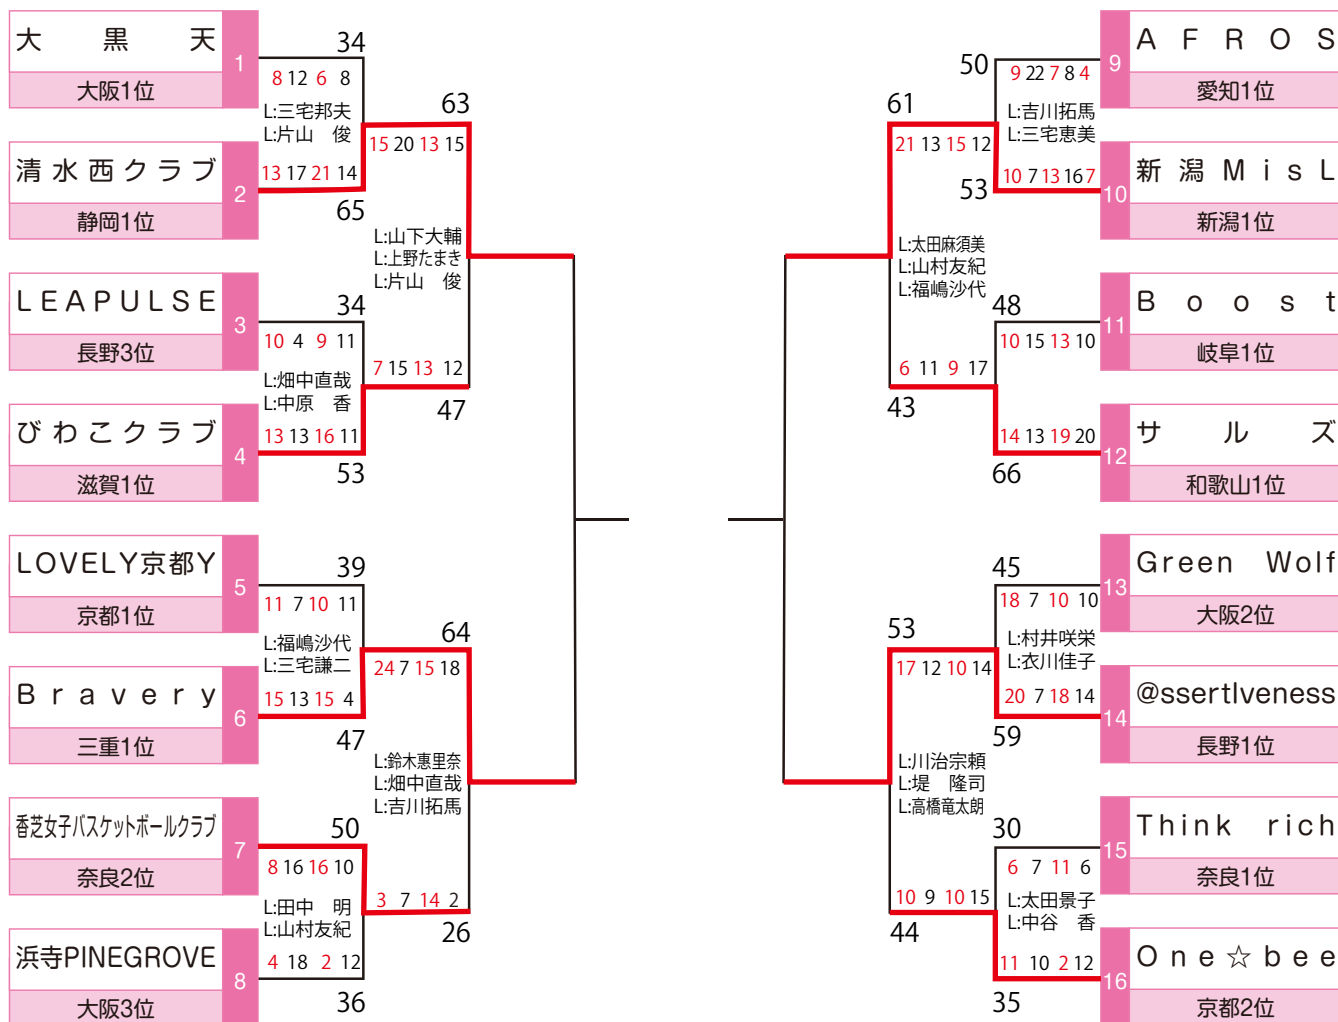

THE 2ND JAPAN SOCIETY BASKETBALL LADIES EXCHANGE GAME

第2回 日本社会人レディースバスケットボール交流大会 (中地域) 組合せ

日時/2019年10月19日(土)～10月20日(日)

会場/京都府宇治市・京都府立山城運動公園体育館 コート/メインアリーナ a・b・c

Aブロック

Bブロック

THE 2ND JAPAN SOCIETY BASKETBALL LADIES EXCHANGE GAME

第2回 日本社会人レディースバスケットボール交流大会 (中地域) 組合せ

日時/2019年10月19日(土)～10月20日(日)

会場/京都府宇治市・京都府立山城運動公園体育館 コート/メインアリーナ a・b・c

Cブロック

| | | | |
|------------|----|-------------|--|
| Full Hands | 17 | 40 | |
| 京都4位 | | 3 17 11 9 | |
| | | L:松井和代 | |
| | | L:高橋竜太郎 | |
| S U N S ☆ | 18 | 31 | |
| 富山1位 | | 9 10 6 6 | |
| | | 8 7 6 9 | |
| | | L:富田洋平 | |
| | | L:村井咲栄 | |
| | | L:三宅謙二 | |
| 佐久クラブ | 19 | 20 | |
| 長野4位 | | 6 4 2 8 | |
| | | L:松井和代 | |
| | | L:高橋竜太郎 | |
| 小松OG球子倶楽部 | 20 | 46 | |
| 石川1位 | | 14 20 8 24 | |
| | | 66 | |
| オラクル | 21 | 38 | |
| 大阪4位 | | 6 6 10 16 | |
| | | L:川谷宗介 | |
| | | L:千坂喜樹 | |
| アゲインズ | 22 | 63 | |
| 兵庫1位 | | 21 16 11 15 | |
| | | 17 19 14 10 | |
| | | L:尾形美樹 | |
| | | L:太田景子 | |
| | | L:西倉千加 | |
| ポットベリー | 23 | 25 | |
| 京都3位 | | 4 10 9 2 | |
| | | L:赤井正史 | |
| | | L:奈良武彦 | |
| 松本クラブイーロース | 24 | 29 | |
| 長野2位 | | 11 6 7 17 | |
| | | 41 | |

佐久クラブ

| | | |
|------------|---|-----|
| Full Hands | } | 第3位 |
| 松本クラブイーロース | | |
| S U N S ☆ | } | 交流戦 |
| 佐久クラブ | | |
| オラクル | } | 交流戦 |
| ポットベリー | | |